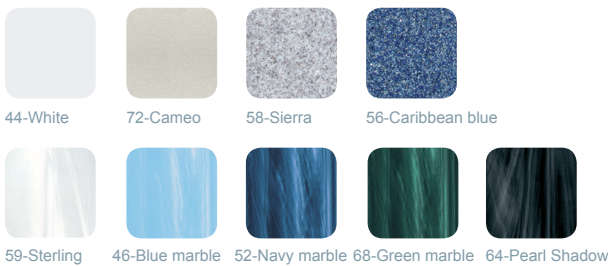

## ACRÍLICO

44-Blanco

72-Cameo

58-Sierra

56-Azul Granito

59-Sterling

46-Azul Mármol

52-Navy Azul

68-VerdeMármol

64-Pearl Shadow

## MUEBLE

Grafito

Afronatur

Gris Sintético\*

Ipé Sintético\*

\* Hasta fin de existencias

### ACRYLIC COLOURS