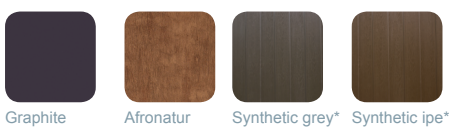

Options	
Without cabinet (to in-ground)	Optional
Double isolation saving energy (EcoSpa)	Optional
Audio System Bluetooth + Lumiplus cromotherapy	Optional
Stainless steel jets	Standard finish

* Until the end of stock