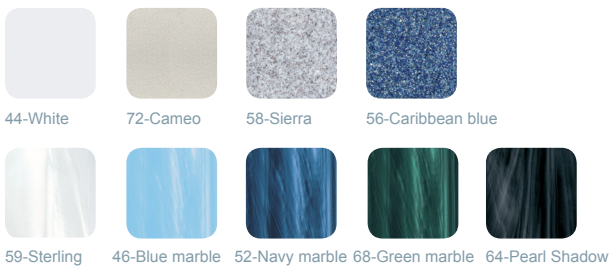

ACRYLIC COLOURS

CABINET